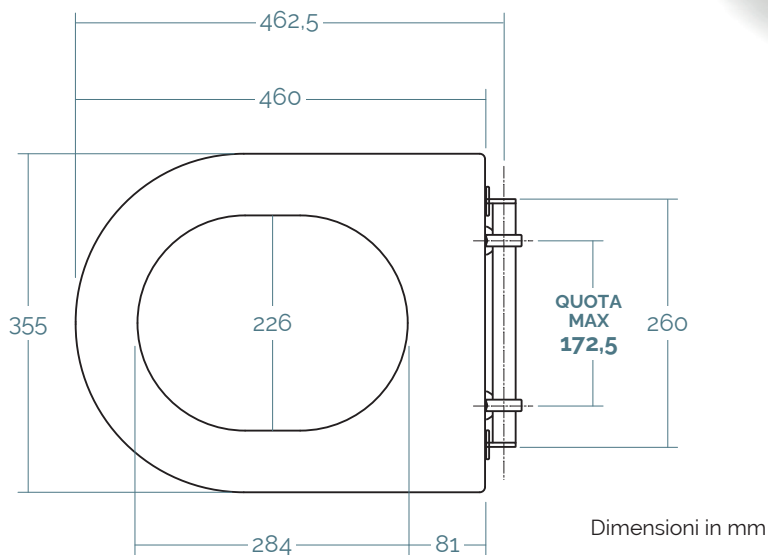

Tavoletta Smart

Tavoletta per WC in solid surface Corian® | per vaso DMP Smart

Caratteristiche tecniche

- Tavoletta WC in solid surface Corian® di colore Glacier White
- Spessore 12 mm
- Tutti gli angoli sono stondati e smussati
- Sistema di fissaggio universale, con accessori adattabili a qualsiasi vaso
- Paracolpi in PVC incassati ed incollati sulla tavoletta
- Asta in ottone cromato lucido
- Accessori per il fissaggio in acciaio inox 304
- Supporti di fissaggio e di regolazione in zama, con finitura cromo lucido