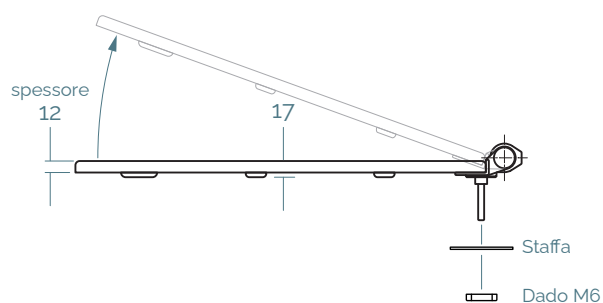

Tavoletta Smart

Tavoletta per WC in solid surface Corian® | per vaso DMP Smart

Caratteristiche tecniche

- Tavoletta WC in solid surface Corian® di colore Glacier White
- Spessore 12 mm
- Tutti gli angoli sono stondati e smussati
- Sistema di fissaggio universale, con accessori adattabili a qualsiasi vaso
- Paracolpi in PVC incassati ed incollati sulla tavoletta
- Asta in ottone cromato lucido
- Accessori per il fissaggio in acciaio inox 304
- Supporti di fissaggio e di regolazione in zama, con finitura cromo lucido

Dettagli imballaggio